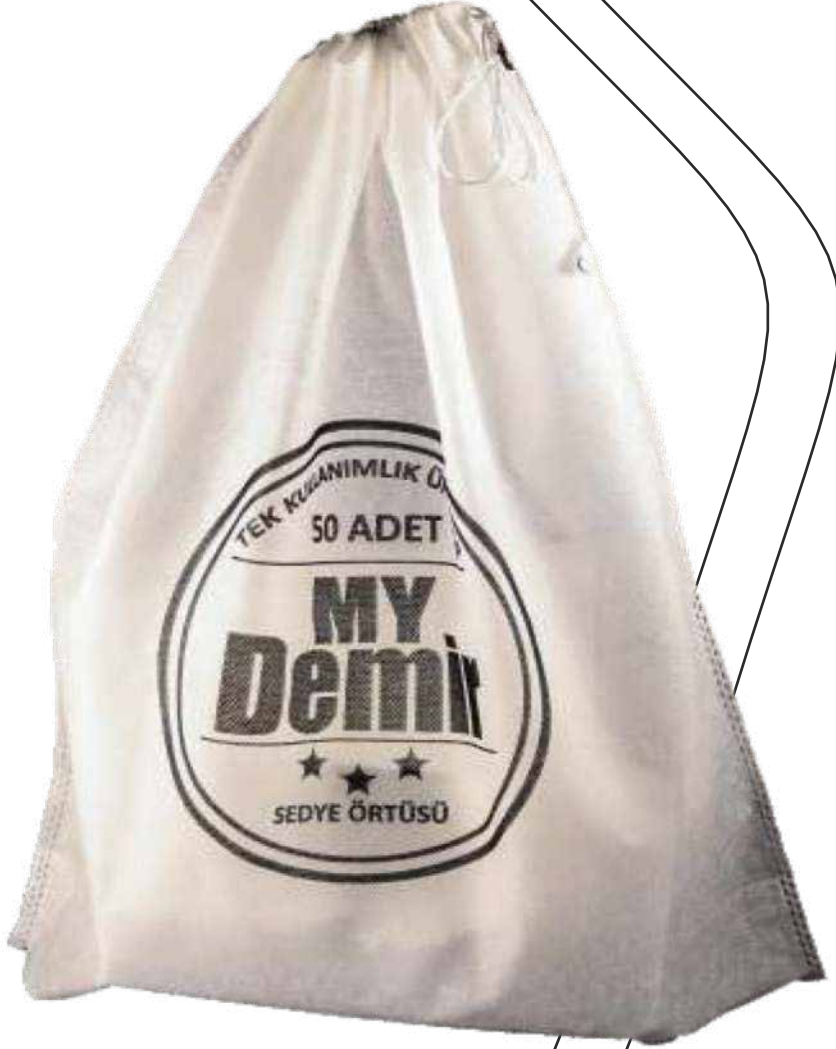

İP BUZGULU KESELER

- 30 cm
- 35 cm
- -